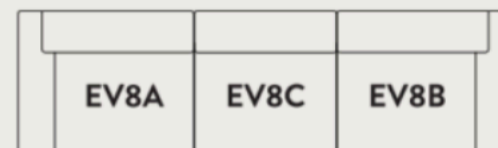

Configuration D

W: 335cm / 132in

D: 97cm / 38.2in