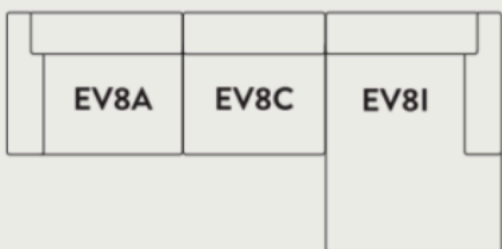

W: 238cm / 93.8in

D: 150cm / 59in

Configuration D

W: 335cm / 132in

D: 97cm / 38.2in

Configuration E

W: 335cm / 132in

D: 150cm / 59in

Configuration F

W: 335cm / 132in

D: 150cm / 59in

Configuration G

W: 238cm / 93.8in

D: 97cm / 38.2in

Configuration H

W: 238cm / 93.8in