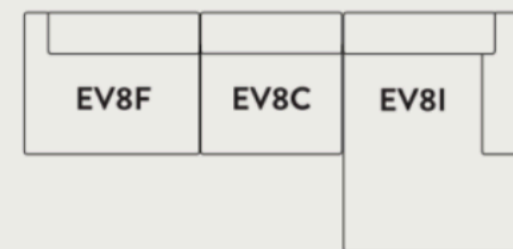

D: 97cm / 38.2in

Configuration I

W: 335cm / 132in

D: 150cm / 59in

Configuration J

W: 335cm / 132in

D: 150cm / 59in