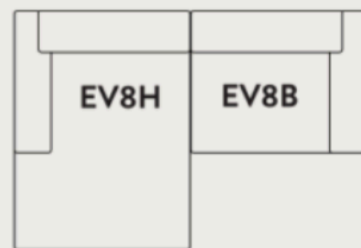

* Configuration A, D, G & H available with high armrest

Configuration A

W: 238cm / 93.8in

D: 97cm / 38.2in

Configuration B

W: 238cm / 93.8in

D: 150cm / 59in

Configuration C

W: 238cm / 93.8in

D: 150cm / 59in

Configuration D

W: 335cm / 132in

D: 97cm / 38.2in

Configuration E

W: 335cm / 132in

D: 150cm / 59in